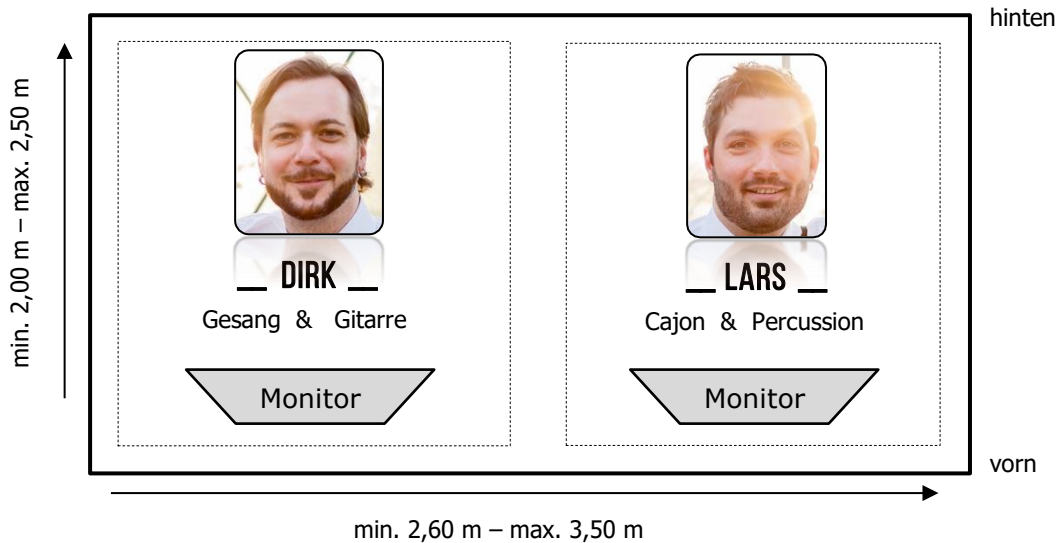

## BEISPIELANORDNUNGEN

## BÜHNE - PLATZBEDARF UND ANORDNUNG

## KANÄLE

KANAL	INSTRUMENT	ANSCHLUSS
1	GESANG	XLR
2	GITARRE	XLR / Line
3	CAJON (Spezialmikro wird mitgebracht)	XLR
4	PERCUSSION 1	XLR
5	PERCUSSION 2	XLR